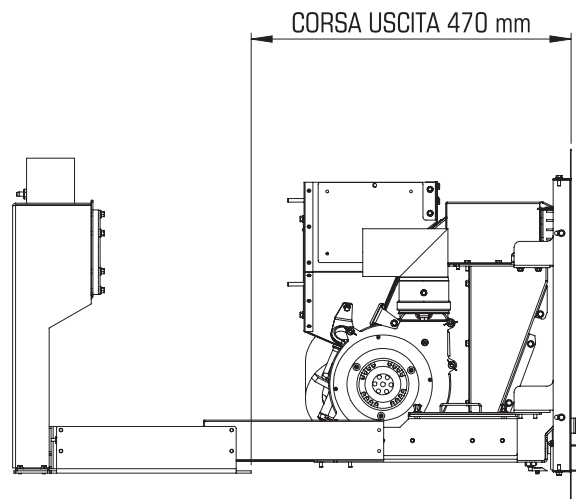

LIGHT

Disegno tecnico - Dessin technique - Technical drawing

70X22 (ENTRATA ARIA)