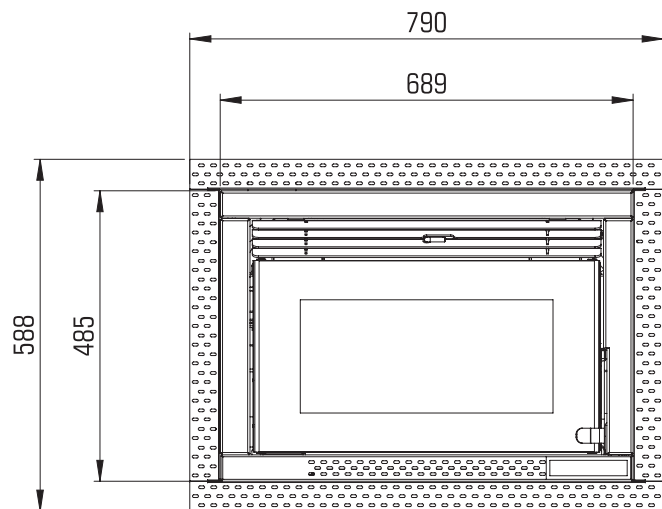

LIGHT

Disegno tecnico - Dessin technique - Technical drawing

70X22 (ENTRATA ARIA)