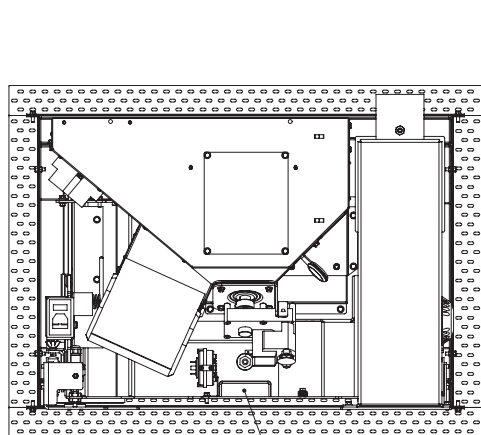

LIGHT

Disegno tecnico - Dessin technique - Technical drawing

70X22 (ENTRATA ARIA)